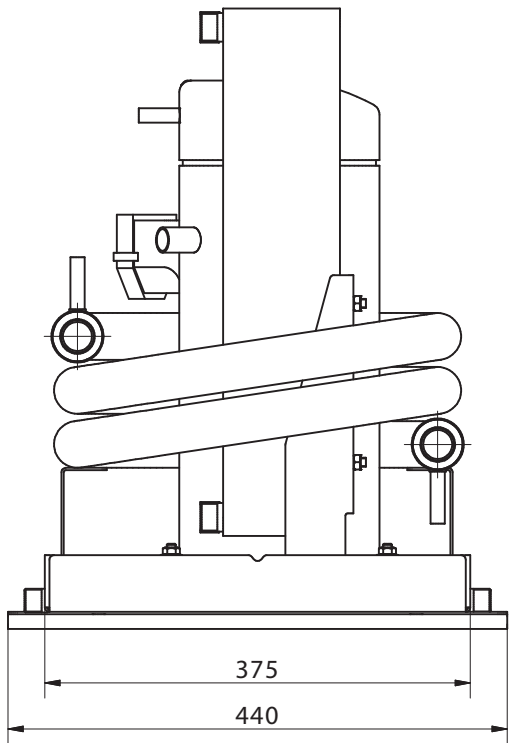

CODICE PROV.	CICLO LAVORO	CICLO MACCHINA	VISTO
--------------	--------------	----------------	-------

VECO S.p.A. GIUSSANO-ITALY		Part Number: MEF361** and MEF481**			Page: 1	03		
Material/Finishing:		NOME: CWS AQUACONTROL 361 - 481 EF R410a				02		
		NAME:				01		
Sch Contr: 03	Spessore:	General Tolerance: ISO 2768-c	Made by: L. Ulfo	Vised:	Date: 31/05/2013	Rev.	Data	Signature