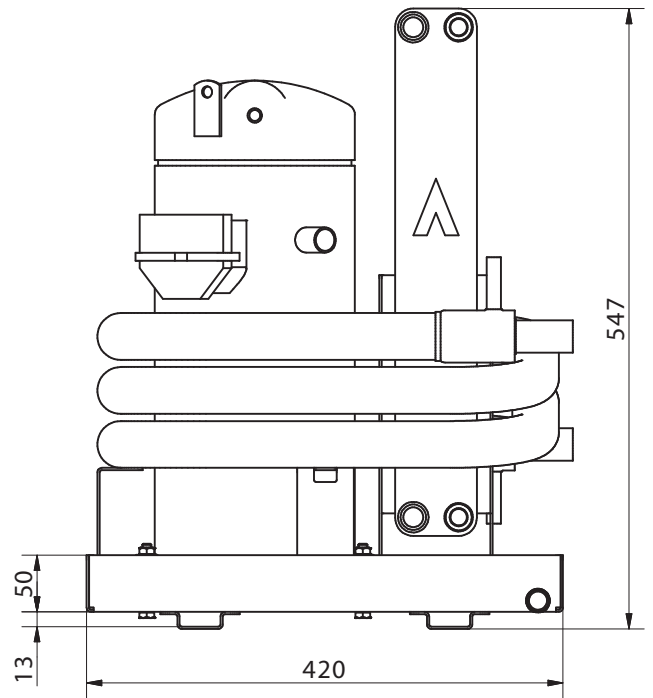

CODICE PROV.	CICLO LAVORO	CICLO MACCHINA	VISTO
--------------	--------------	----------------	-------

VECO S.p.A. GIUSSANO-ITALY		Part Number: MEF361** and MEF481**			Page: 1	03		
Material/Finishing:		NOME: CWS AQUACONTROL 361 - 481 EF R410a				02		
		NAME:				01		
Sch Contr: 03	Spessore:	General Tolerance: ISO 2768-c	Made by: L. Ulfo	Vised:	Date: 31/05/2013	Rev.	Data	Signature