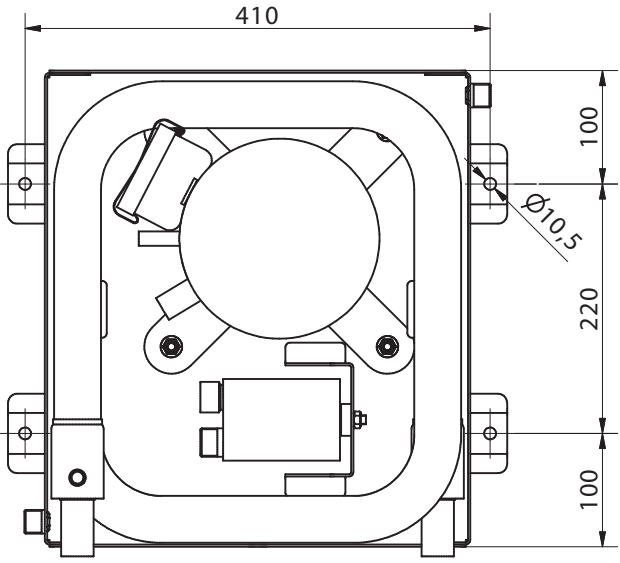

CODICE PROV.	CICLO LAVORO	CICLO MACCHINA	VISTO
--------------	--------------	----------------	-------

VECO S.p.A. GIUSSANO-ITALY		Part Number: MEF361** and MEF481**			Page: 1	03		
Material/Finishing:		NOME: CWS AQUACONTROL 361 - 481 EF R410a				02		
		NAME:				01		
Sch Contr: 03	Spessore:	General Tolerance: ISO 2768-c	Made by: L. Ulfo	Vised:	Date: 31/05/2013	Rev.	Data	Signature