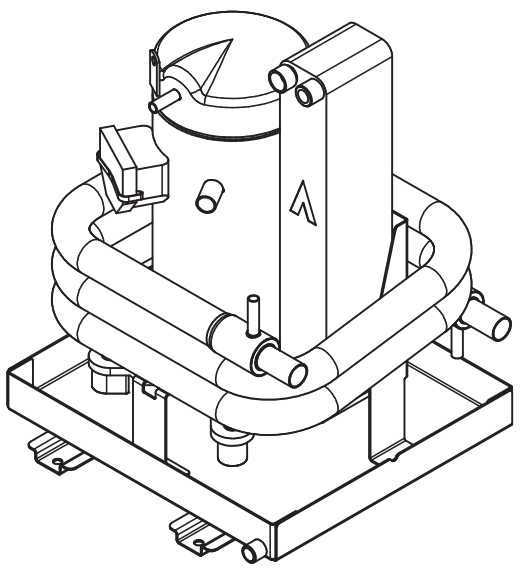

CODICE PROV.	CICLO LAVORO	CICLO MACCHINA	VISTO
--------------	--------------	----------------	-------

VECO S.p.A. GIUSSANO-ITALY		Part Number: MEF361** and MEF481**			Page: 1	03		
Material/Finishing:		NOME: CWS AQUACONTROL 361 - 481 EF R410a				02		
		NAME:				01		
Sch Contr: 03	Spessore:	General Tolerance: ISO 2768-c	Made by: L. Ulfo	Vised:	Date: 31/05/2013	Rev.	Data	Signature